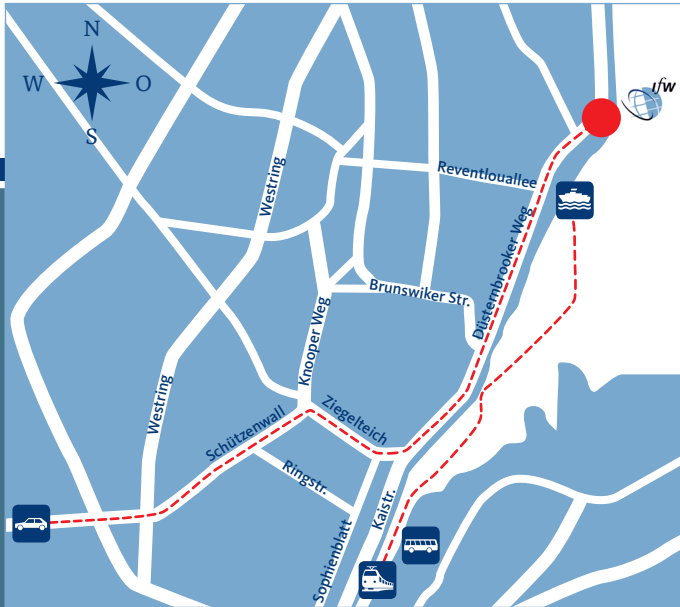

Institut für Weltwirtschaft
Hindenburgufer 66, 24105 Kiel
Eingang: Düsternbrooker Weg 120
www.ifw-kiel.de

Anfahrt und Stadtplan

Vom Flughafen Hamburg-Fuhlsbüttel fährt regelmäßig der Flughafenbus „Kielius“ der Autokraft zum ZOB in Kiel.

Fähre von den Anlegestellen „Seegartenbrücken“ beim ZOB bis „Reventloubrücke“.

Buslinie 41, 42 bis Haltestelle „Institut für Weltwirtschaft“.

Am Ende der Autobahn A215 geradeaus auf den Schützenwall abbiegen in den Ziegelteich, am Hafen links auf die Kaistraße, diese geht in den Düsternbrooker Weg über. Am Landeshaus (auf der rechten Seite) vorbei noch ca. 250 Meter.